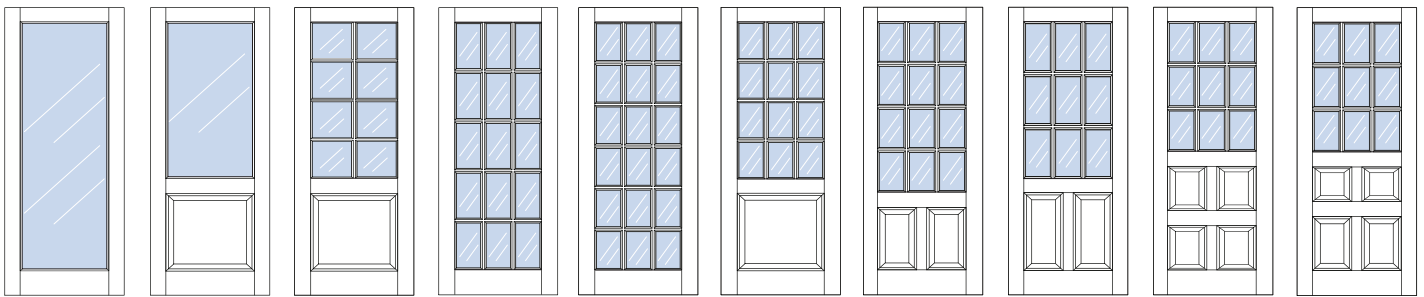

STANDARD DOOR ELEVATIONS

EGGERS STILE & RAIL COLLECTION

E100 E101 E102 E103 E104 E105 E106 E107 E108 E109

E110 E111 E112 E113 E114 E115 E116 E117 E118 E119

E120 E121 E122 E123 E124 E125 E126 E401

Glass Elevations

E201 E202 E203 E204 E205 E206 E207 E208 E209 E210

1000 INDUSTRIAL PARK • HOLSTEIN, IA 51025 • 800.827.1615
ONE EGGERS DRIVE • TWO RIVERS, WI 54241 • 920.793.1351

STANDARD DOOR ELEVATIONS

EGGERS STILE & RAIL COLLECTION