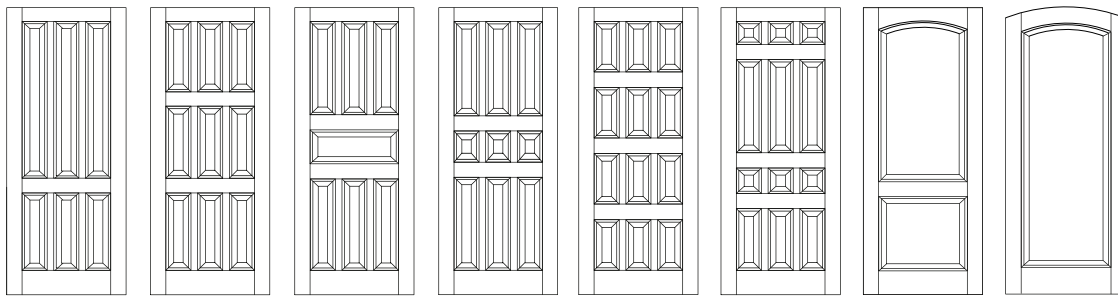

STANDARD DOOR ELEVATIONS

EGGERS STILE & RAIL COLLECTION

E100 E101 E102 E103 E104 E105 E106 E107 E108 E109

E110 E111 E112 E113 E114 E115 E116 E117 E118 E119

E120 E121 E122 E123 E124 E125 E126 E401

Glass Elevations

E201 E202 E203 E204 E205 E206 E207 E208 E209 E210

1000 INDUSTRIAL PARK • HOLSTEIN, IA 51025 • 800.827.1615
ONE EGGERS DRIVE • TWO RIVERS, WI 54241 • 920.793.1351

STANDARD DOOR ELEVATIONS

EGGERS STILE & RAIL COLLECTION