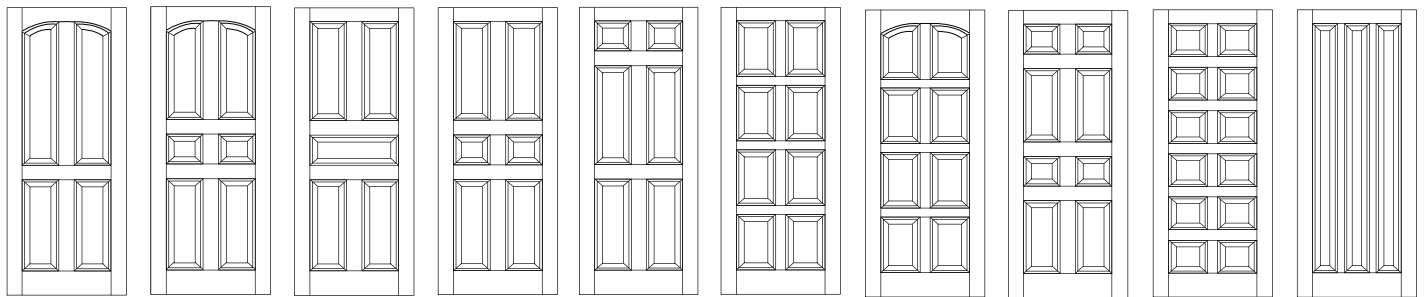

STANDARD DOOR ELEVATIONS

EGGERS STILE & RAIL COLLECTION

E100 E101 E102 E103 E104 E105 E106 E107 E108 E109

E110 E111 E112 E113 E114 E115 E116 E117 E118 E119

E120 E121 E122 E123 E124 E125 E126 E401

Glass Elevations

E201 E202 E203 E204 E205 E206 E207 E208 E209 E210

1000 INDUSTRIAL PARK • HOLSTEIN, IA 51025 • 800.827.1615
ONE EGGERS DRIVE • TWO RIVERS, WI 54241 • 920.793.1351

STANDARD DOOR ELEVATIONS

EGGERS STILE & RAIL COLLECTION