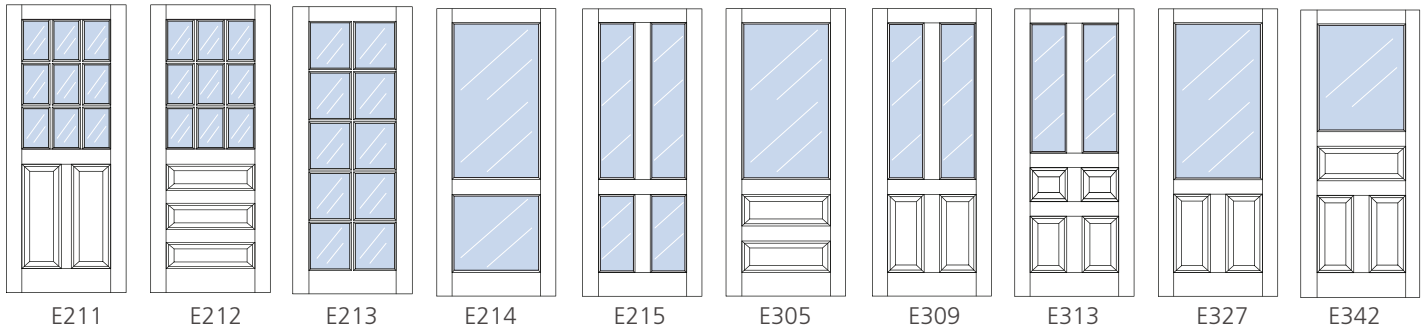

STANDARD DOOR ELEVATIONS

EGGERS STILE & RAIL COLLECTION

E100 E101 E102 E103 E104 E105 E106 E107 E108 E109

E110 E111 E112 E113 E114 E115 E116 E117 E118 E119

E120 E121 E122 E123 E124 E125 E126 E401

Glass Elevations

E201 E202 E203 E204 E205 E206 E207 E208 E209 E210

1000 INDUSTRIAL PARK • HOLSTEIN, IA 51025 • 800.827.1615
ONE EGGERS DRIVE • TWO RIVERS, WI 54241 • 920.793.1351

STANDARD DOOR ELEVATIONS

EGGERS STILE & RAIL COLLECTION